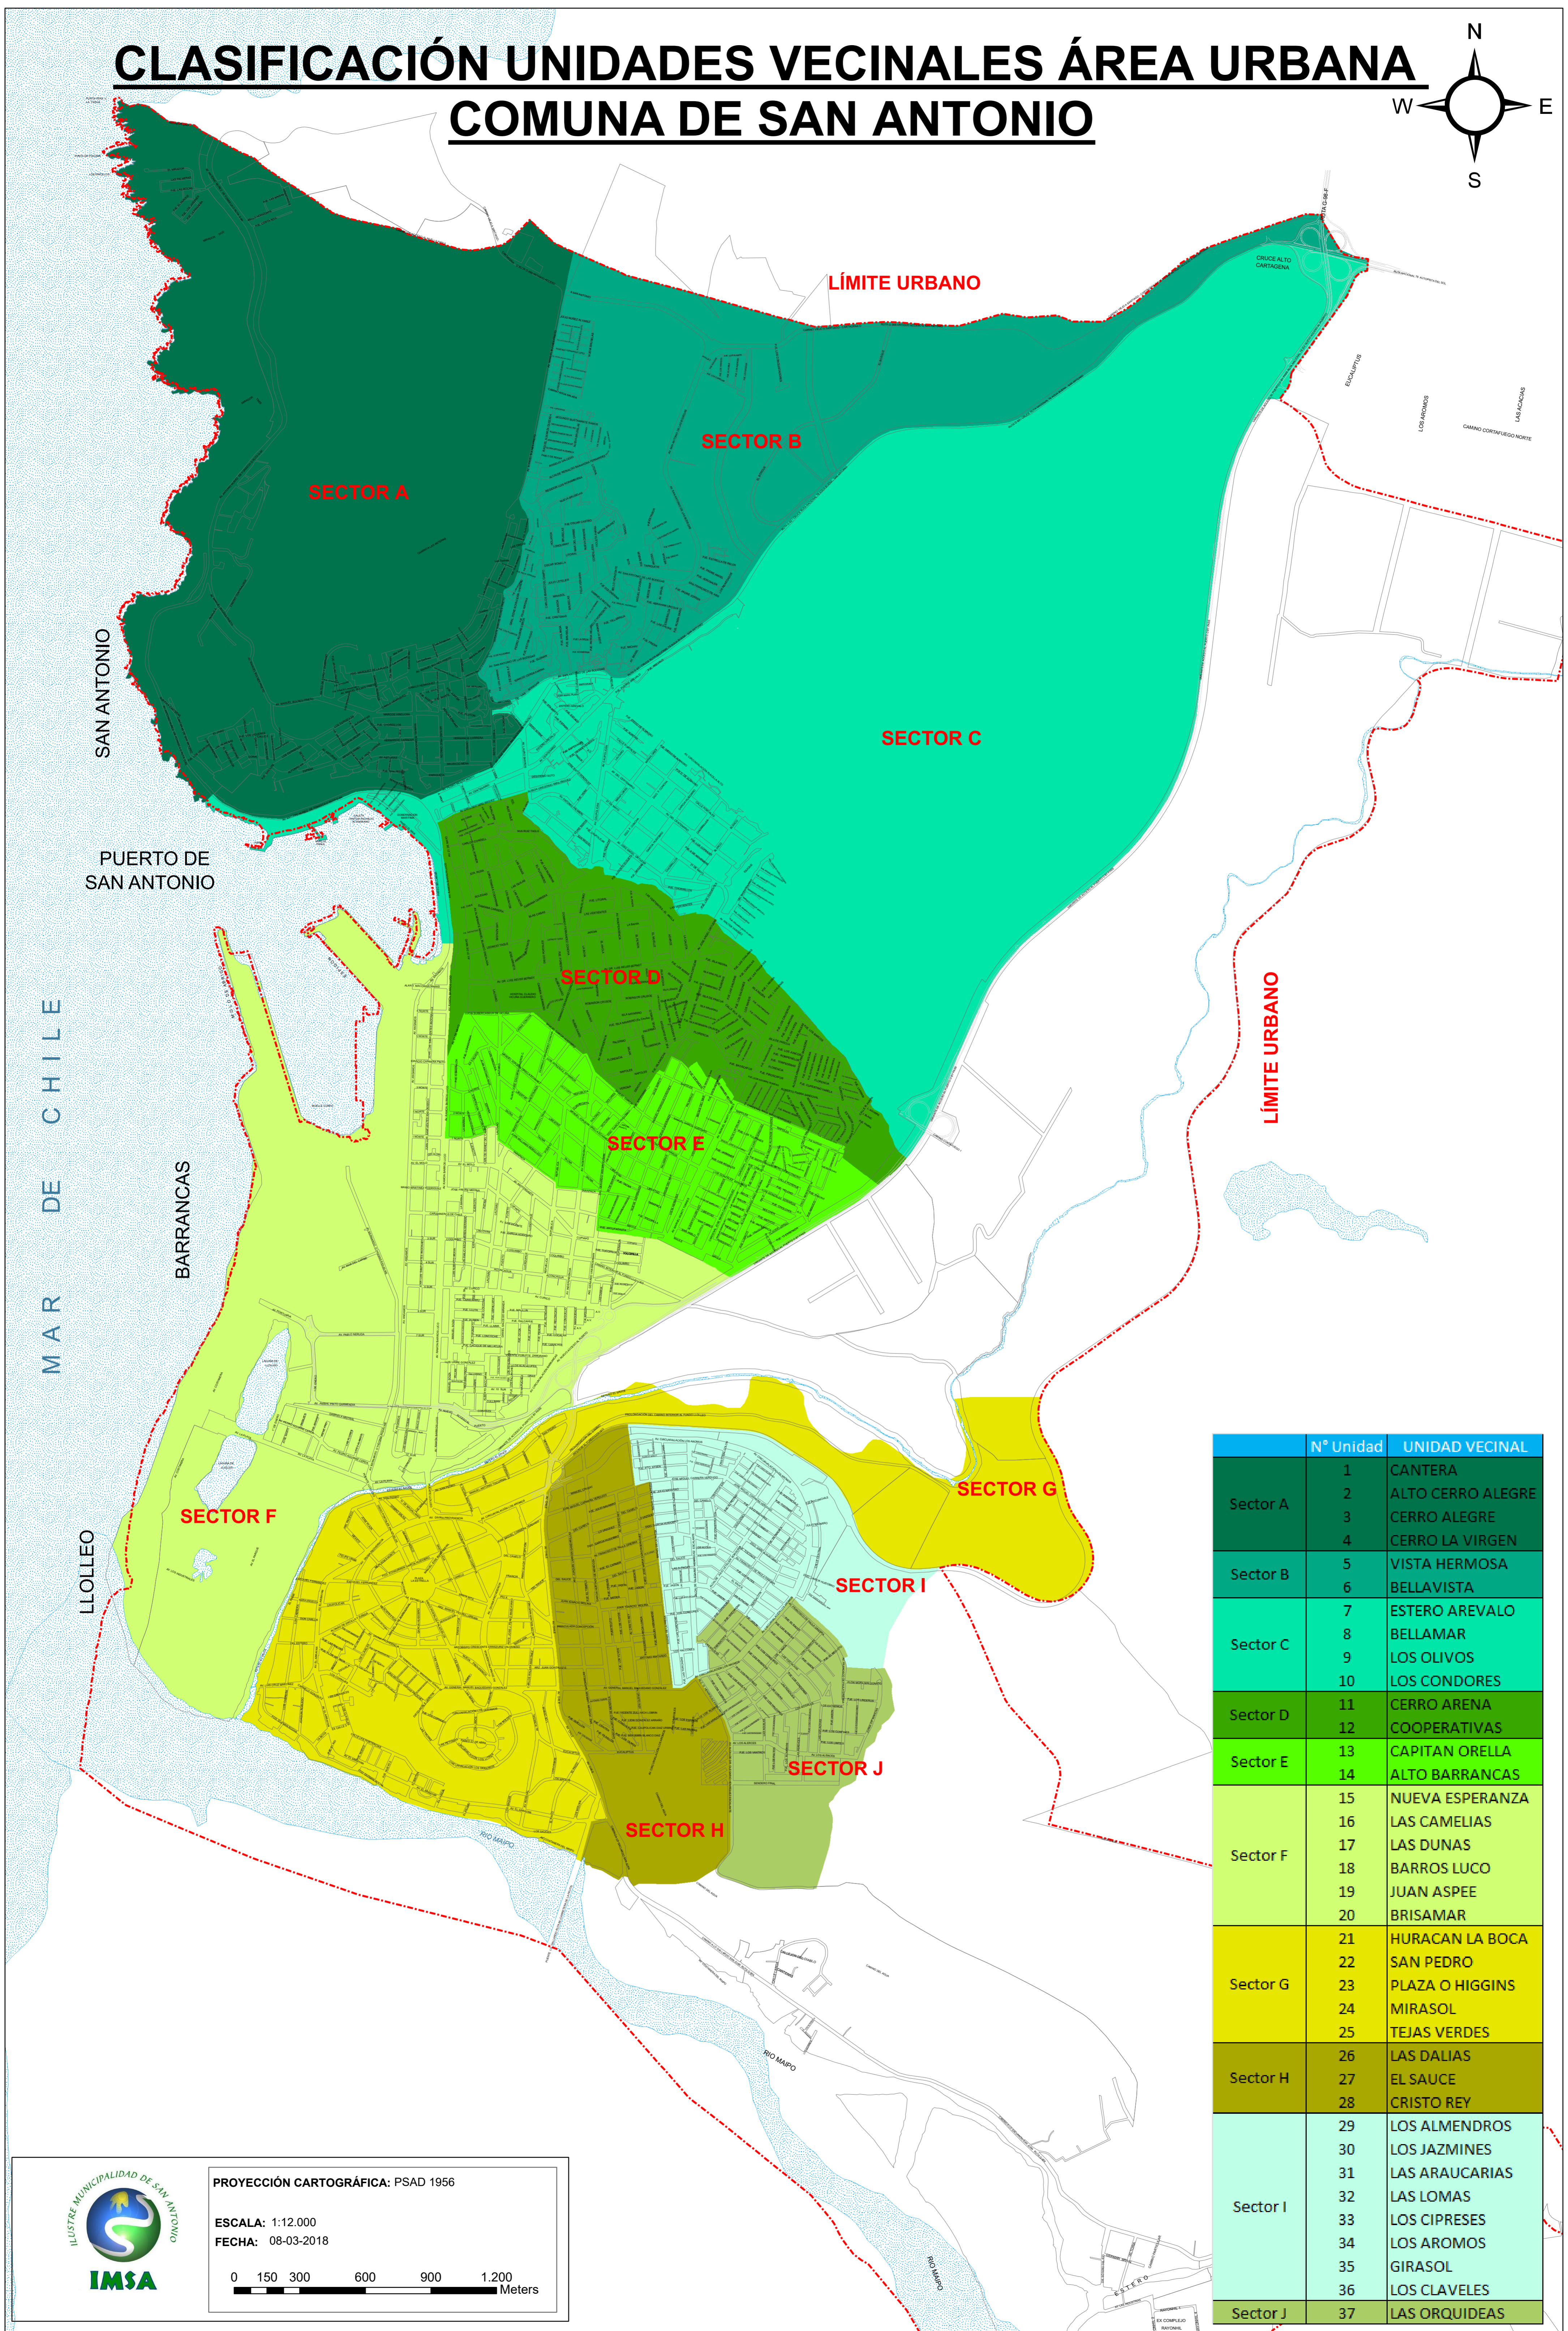

# CLASIFICACIÓN UNIDADES VECINALES ÁREA URBANA COMUNA DE SAN ANTONIO

	N° Unidad	UNIDAD VECINAL
Sector A	1	CANTERA
	2	ALTO CERRO ALEGRE
	3	CERRO ALEGRE
	4	CERRO LA VIRGEN
Sector B	5	VISTA HERMOSA
	6	BELLAVISTA
Sector C	7	ESTERO AREVALO
	8	BELLAMAR
	9	LOS OLIVOS
	10	LOS CONDORES
Sector D	11	CERRO ARENA
	12	COOPERATIVAS
Sector E	13	CAPITAN ORELLA
	14	ALTO BARRANCAS
Sector F	15	NUEVA ESPERANZA
	16	LAS CAMELIAS
	17	LAS DUNAS
	18	BARROS LUCO
	19	JUAN ASPEE
	20	BRISAMAR
Sector G	21	HURACAN LA BOCA
	22	SAN PEDRO
	23	PLAZA O HIGGINS
	24	MIRASOL
	25	TEJAS VERDES
Sector H	26	LAS DALIAS
	27	EL SAUCE
	28	CRISTO REY
Sector I	29	LOS ALMENDROS
	30	LOS JAZMINES
	31	LAS ARAUCARIAS
	32	LAS LOMAS
	33	LOS CIPRESSES
	34	LOS AROMOS
	35	GIRASOL
	36	LOS CLAVELES
Sector J	37	LAS ORQUIDEAS

PROYECCIÓN CARTOGRÁFICA: PSAD 1956

ESCALA: 1:12.000

FECHA: 08-03-2018